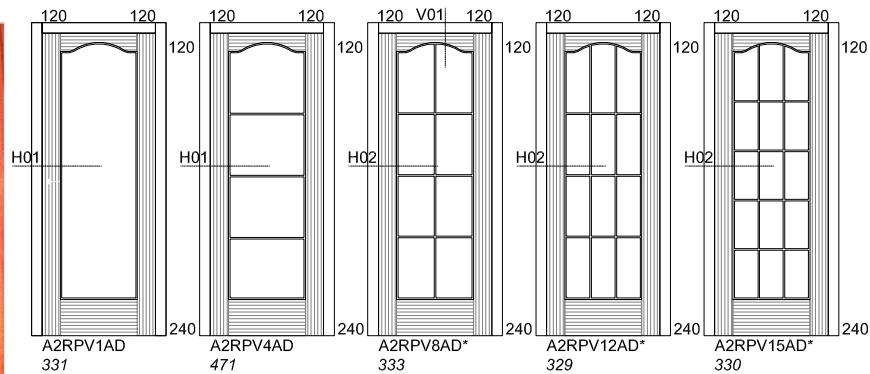

FICHA TÉCNICA

CODIGO ARTIGO

PT

TABELA PREÇO

A2RP | APT A2RP

PÁG.

1/1

PORTA

A2RPV8AD B1  
FAIA VAP.

DETALHE TÉCNICO

H01

H01

DIMENSÕES

COMPRIMENTO (mm)	2000 (STANDARD)   2100
LARGURA (mm)	400   450   500   550   600*   650   700   750   800   850   900 (*LARGURA MÍNIMA)
ESPESSURA (mm)	35