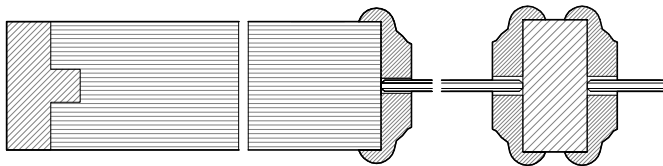

A2RPV8AD B1  
FAIA VAP.

DETALHE TÉCNICO

H01

H01

DIMENSÕES

COMPRIMENTO (mm)	2000 (STANDARD)   2100
LARGURA (mm)	400   450   500   550   600*   650   700   750   800   850   900 (*LARGURA MÍNIMA)
ESPESSURA (mm)	35